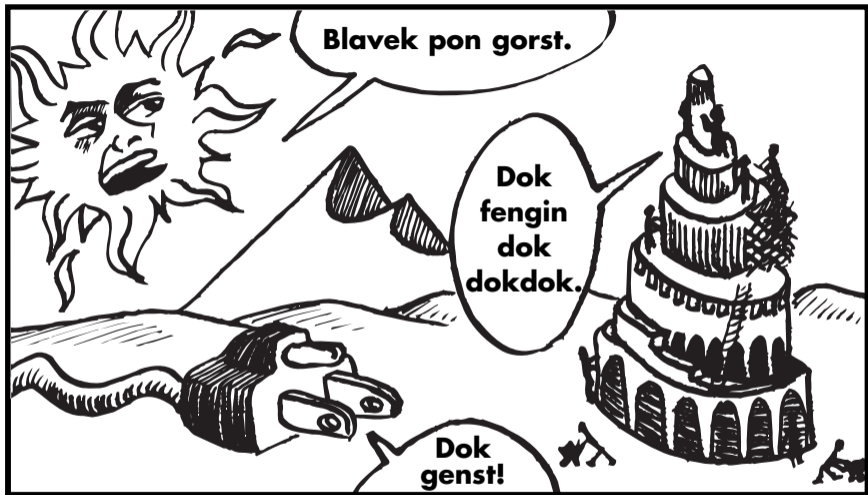

urm TEM

***SENK
DJALB?***

Umf binstelle!

**Blink fune
pferverschtert!**

KROGSTAD!

KOM 21:18:002

**Pleenth ronb gelber dink nats hetmor. Gensten bin funent
Blavek. Eok behr feng dimm.**

BLANT 18:3:9